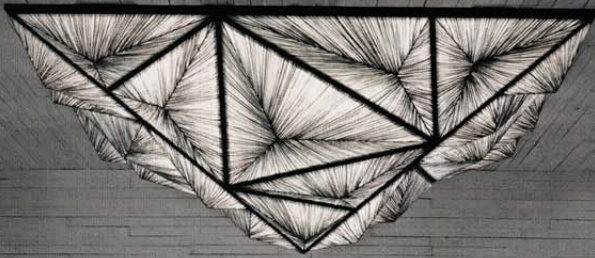

www.aquagallery.com

PERFEKTE HANDARBEIT

'Pyramide', eine Sonderanfertigung, ist ein Musterbeispiel für die Kreativität, den Qualitätsanspruch und die technische Kompetenz des israelischen Leuchtenherstellers.